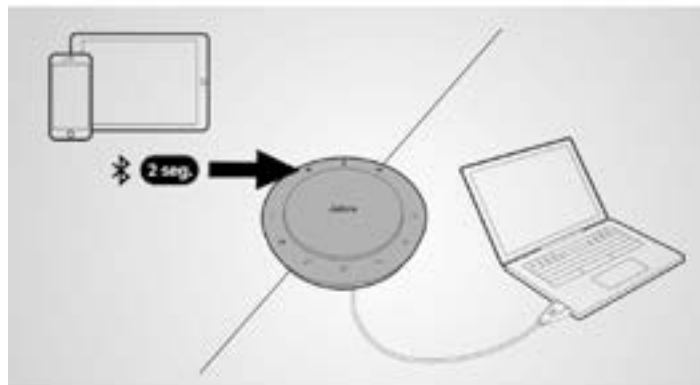

El Jabra Speak 710 ofrece hasta 15 horas de conversación. Lleva aproximadamente 4 horas para cargar con el cable USB.

El adaptador USB Jabra Link 370 se conecta directamente en el portátil, y viene pre-conectado al Speak 710 al sacarlo de la caja.

Personalice su Jabra Speak 710 con el software Jabra Direct. Descárguelo gratis en jabra.lat/direct