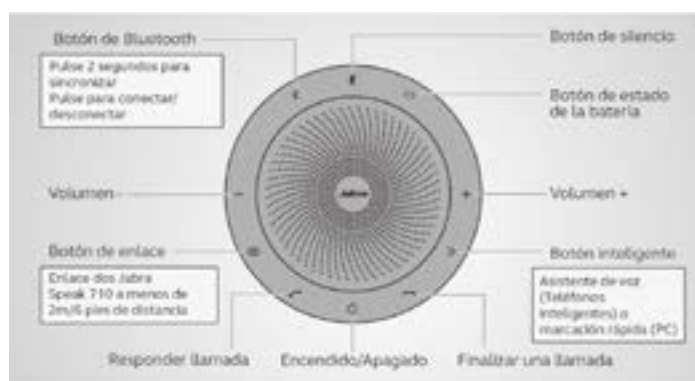

El Jabra Speak 710 ofrece hasta 15 horas de conversación. Lleva aproximadamente 4 horas para cargar con el cable USB.

El adaptador USB Jabra Link 370 se conecta directamente en el portátil, y viene pre-conectado al Speak 710 al sacarlo de la caja.