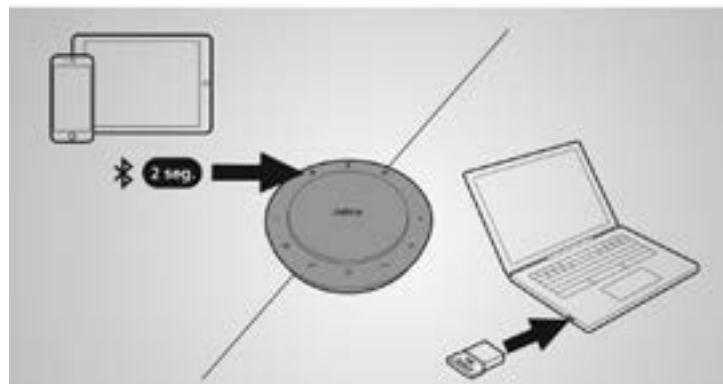

El Jabra Speak 710 ofrece hasta 15 horas de conversación. Lleva aproximadamente 4 horas para cargar con el cable USB.

El adaptador USB Jabra Link 370 se conecta directamente en el portátil, y viene pre-conectado al Speak 710 al sacarlo de la caja.

Personalice su Jabra Speak 710 con el software Jabra Direct. Descárguelo gratis en jabra.lat/direct